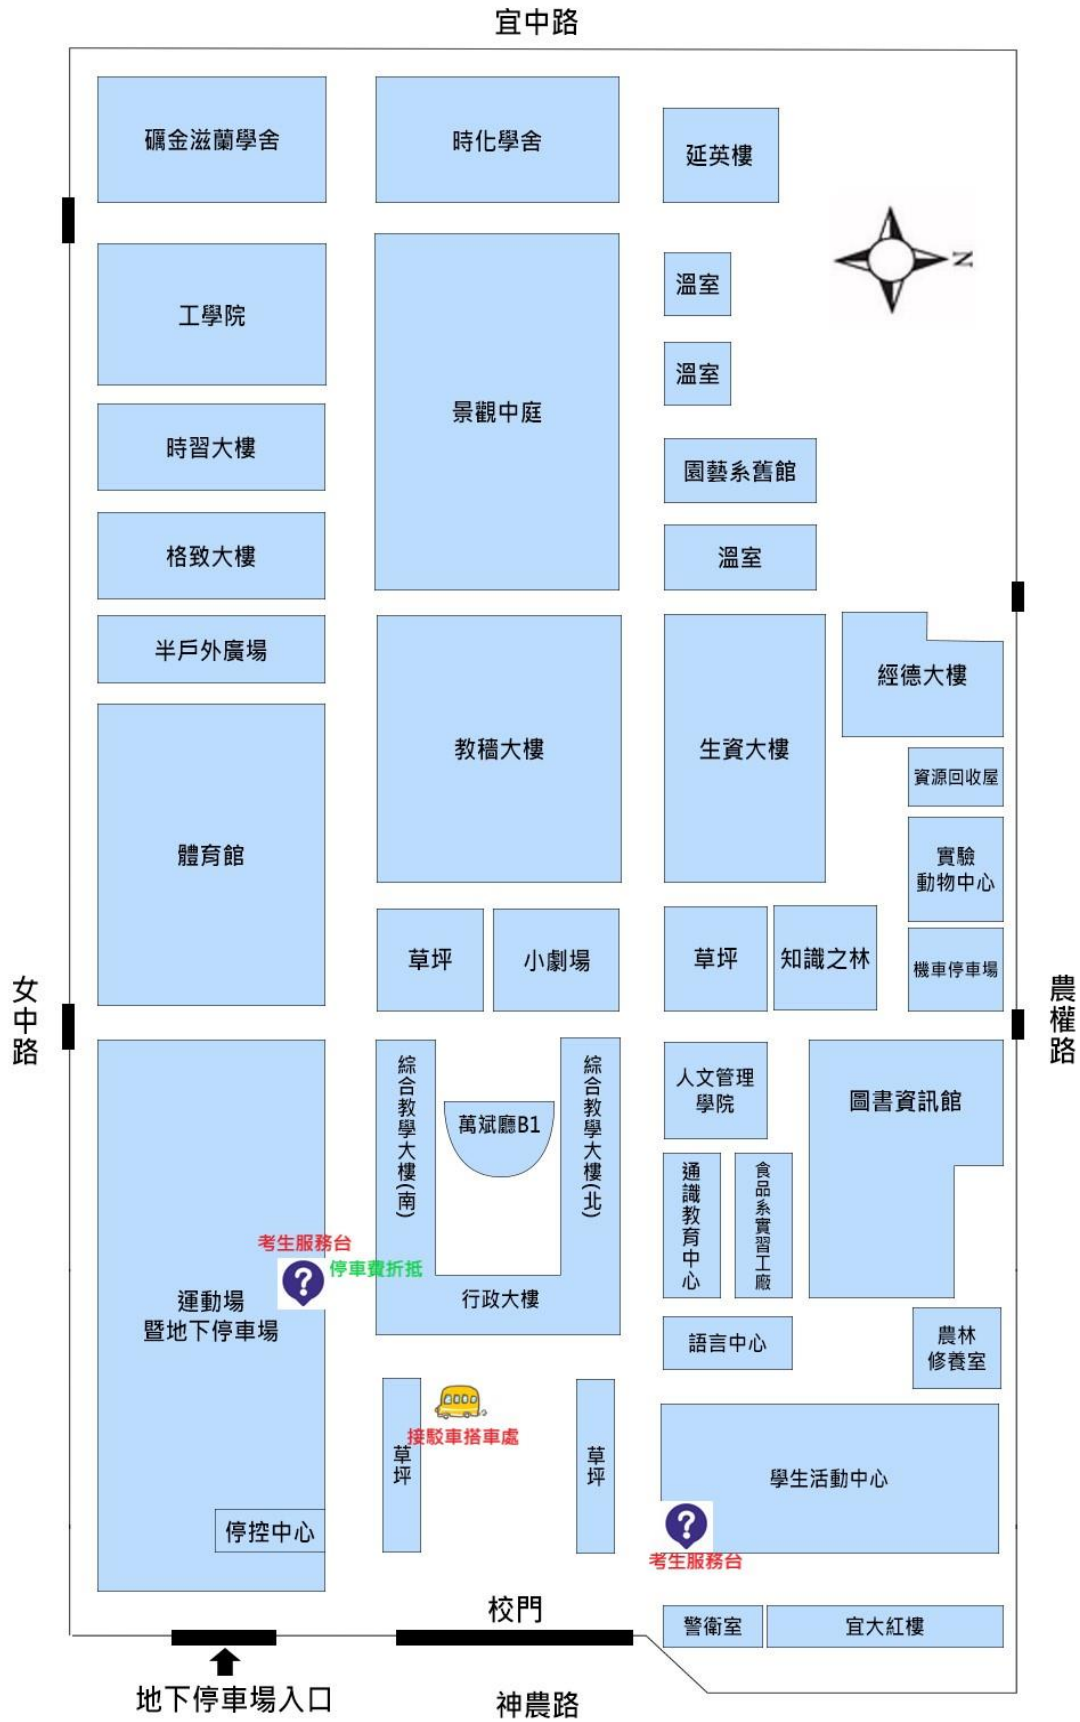

# 國立宜蘭大學 113 學年度

## 大學申請入學考生服務

歡迎蒞臨國立宜蘭大學！我們於 5 月 22 日  
口試當天提供下列服務，歡迎您多加使用！

- 一、 **免費停車**：於校門口及地下停車場出口設置2處考生服務台，提供校園指引、停車費折扣及接駁車搭乘服務（設置地點請詳見附圖一）
- 二、 **考生接駁服務**：於當天上午7時45分至下午5時提供由宜蘭轉運站下車處及火車站（林森路出口）至本校間之接駁服務（接駁車搭乘地點請詳見附圖二）

附圖一：考生服務台設置地點

附圖二：宜蘭轉運站及火車站接駁點